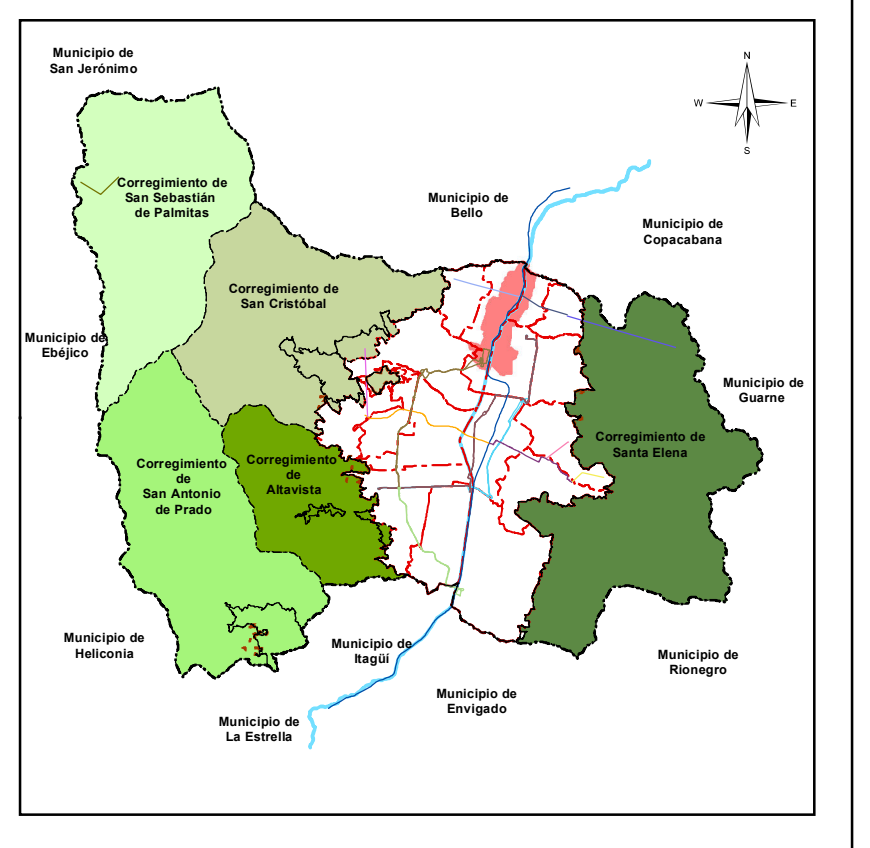

Alcaldía de Medellín
Distrito de
Ciencia, Tecnología e Innovación

DEPARTAMENTO ADMINISTRATIVO DE PLANEACIÓN

AIE MED RÍO NORTE - PLAN PARCIAL Z2_R_49 DIAGNÓSTICO DELIMITACIÓN DE POLÍGONO CON ESTRUCTURA PREDIAL

Fuente de Información:
Departamento Administrativo de Planeación

Elaboró: Macroproyectos AIE MEDRio (2022)

Procesó: Macroproyectos AIE MEDRio (2022)

Escala de Impresión: 1:1.150 Fecha de Elaboración: 9/11/2023 1/2

Sistema de Coordenadas

Coordenadas: Magna origen Medellín 2010
Proyección: Cartesianas
Falso Este: 835378,647
Falso Norte: 1180816,875
Longitud Origen: -75,564886
Latitud Origen: 6,229208
Altura del Plano: 1510 Metros
Coordenadas Geográficas: GCS_MAGNA
Datum: MAGNA

Convenciones Temáticas

- Limite Plan Parcial
- Lotes
- Manzana
- Limite Barrio
- Manzanas Existentes
- Limite Macroproyecto AIE MEDRio Norte

CBML*
0407 Código Comuna - Barrio
022 Código Manzana
17 Código Número de lote