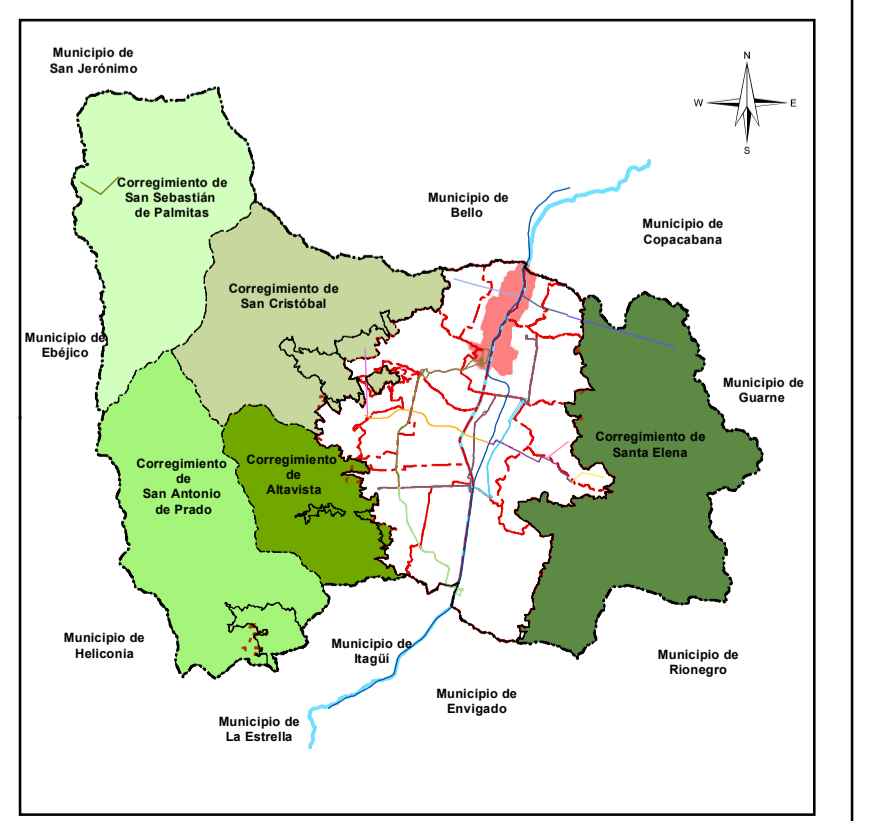

Alcaldía de Medellín
Distrito de
Ciencia, Tecnología e Innovación

DEPARTAMENTO ADMINISTRATIVO DE PLANEACIÓN

AIE MED RÍO NORTE - PLAN PARCIAL Z1_R_8 DIAGNÓSTICO DELIMITACIÓN DE POLIGONO CON ESTRUCTURA PREDIAL

Fuente de Información:
Departamento Administrativo de Planeación

Elaboró: Macroproyectos AIE MEDRio (2022)

Procesó: Macroproyectos AIE MEDRio (2022)

Escala de Impresión: 1:1.250 Fecha de Elaboración: 9/11/2023 1/2

Sistema de Coordenadas

Coordenadas: Magna origen Medellín 2010
Proyección: Cartesianas
Falso Este: 835378,647
Falso Norte: 1180816,875
Longitud Origen: -75,564886
Latitud Origen: 6,229208
Altura del Plano: 1510 Metros
Coordenadas Geográficas: GCS_MAGNA
Datum: MAGNA

Convenciones Temáticas

- Limites Plan Parcial
- Lotes
- Manzana
- Manzanas Existentes
- Limite Macroproyecto AIE MEDRio Norte

CBML*
0407 Código Comuna - Barrio
022 Código Manzana
17 Código Número de lote