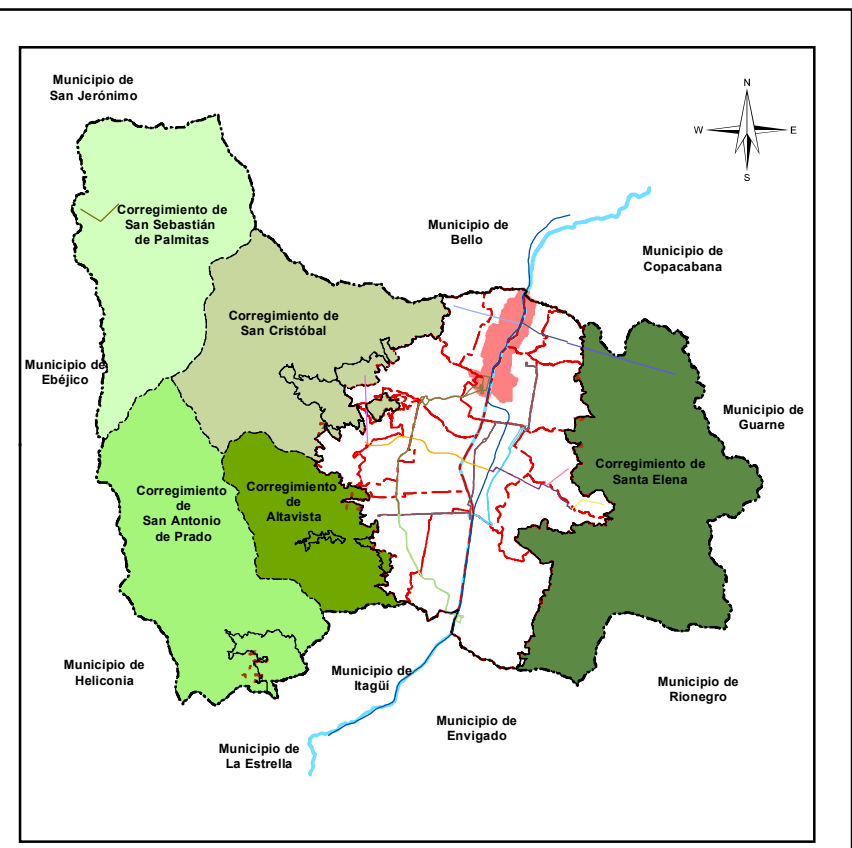

Fuente de Información:  
 Departamento Administrativo de Planeación

Elaboró: Macroproyectos AIE MEDRío (2022)

Procesó: Macroproyectos AIE MEDRío (2022)

Escala de Impresión: 1:750      Fecha de Elaboración: 8/11/2023      1/2

**Sistema de Coordenadas**

Coordenadas: Magna origen Medellín 2010  
 Proyección: Cartesianas  
 Falso Este: 835378,647  
 Falso Norte: 1180816,875  
 Longitud Origen: -75,564886  
 Latitud Origen: 6,229208  
 Altura del Plano: 1510 Metros  
 Coordenadas Geográficas: GCS\_MAGNA  
 Datum: MAGNA

**Convenciones Temáticas**

- Limites Plan Parcial
- Lotes
- Limite Barrio
- Limite Macroproyecto AIE MEDRío Norte
- Manzanas Existentes
- Manzana

CBML\*  
 0407 Código Comuna - Barrio  
 022 Código Manzana  
 17 Código Número de lote

\* Lectura catastral del CBML:  
 cód. comuna - barrio + cód. manzana  
 + cód. número de lote  
 Ej: 04070220017

**Convenciones Cartográficas**

- Comuna
- Río Medellín
- Lineas Sistema
- METRO, Línea A, Niquia-La Estrella
- METROCABLE, Línea K, Acevedo-Santo Domingo